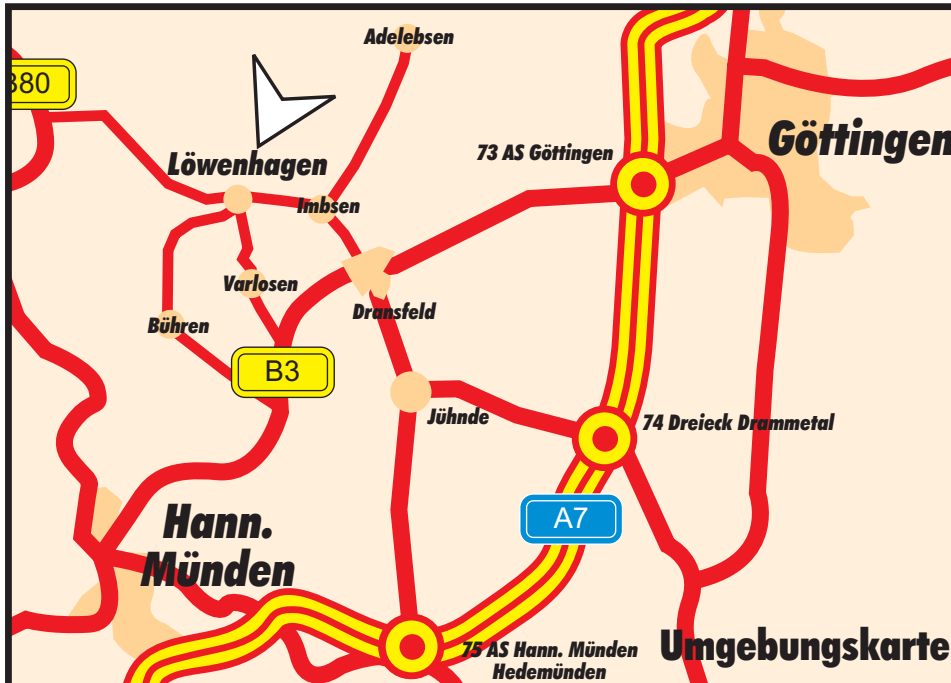

Partyausstatter Jouvenal

Niemetalstr. 1 · 37127 Löwenhagen · Fon 05502/2747 · Fax 05502/3854
www.partyausstatterjouvenal.de · jouvenal@t-online.de

Wegbeschreibung

Mit dem Auto von Göttingen kommend:

- Richtung Dransfeld B3
- In Dransfeld auf der B3 weiterfahren und rechts abbiegen Richtung Adelebsen/Imbsen
- In Imbsen links abbiegen Richtung Löwenhagen
- In Löwenhagen finden Sie das Firmengelände auf der linken Seite ca. 200 m nach dem Ortsschild